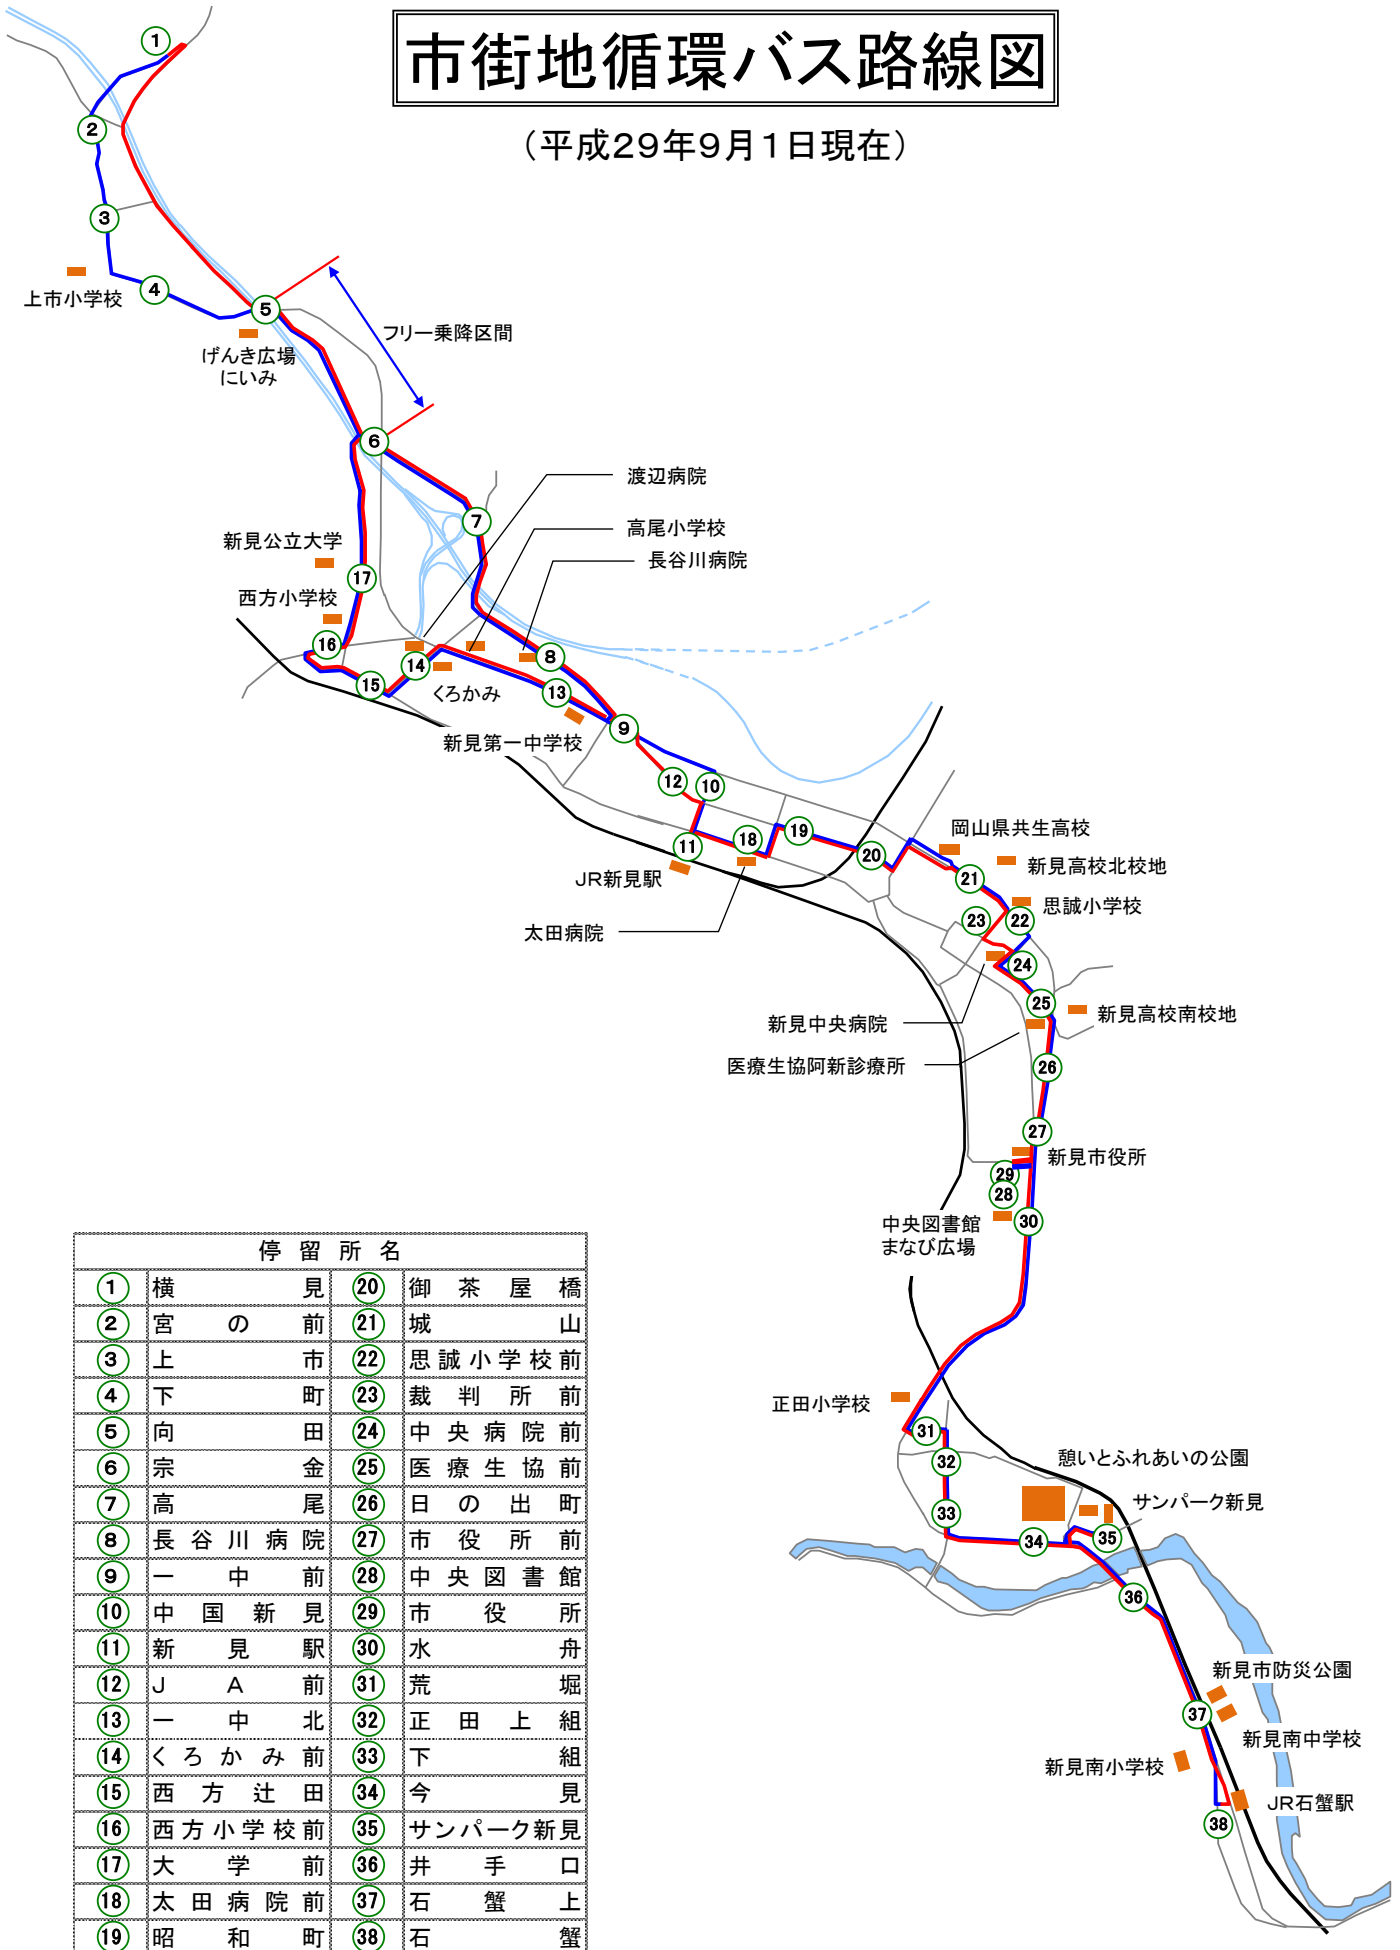

# 市街地循環バス路線図

(平成29年9月1日現在)

停留所名			
①	横見	②⑩	御茶屋橋
②	宮の前	②①	城山
③	上市	②②	思誠小学校前
④	下町	②③	裁判所前
⑤	向田	②④	中央病院前
⑥	宗金	②⑤	医療生協前
⑦	高尾	②⑥	日の出町
⑧	長谷川病院	②⑦	市役所前
⑨	一中前	②⑧	中央図書館
⑩	中国新見	②⑨	市役所
⑪	新見駅	③⑩	水舟
⑫	J A 前	③①	荒堀
⑬	一中北	③②	正田上組
⑭	くろかみ前	③③	下組
⑮	西方辻田	③④	今見
⑯	西方小学校前	③⑤	サンパーク新見
⑰	大学前	③⑥	井手口
⑱	太田病院前	③⑦	石蟹上
⑲	昭和町	③⑧	石蟹

市街地循環バス

# 『ら・くるっと』 運行時刻表 & 路線図

平成29年9月1日改定

※石蟹停留所では、停車時間がありますのでご注意ください。  
 ※新見駅～横見間では、運行便により、一部経路が異なりますので、ご注意ください。  
 ※市街地循環バスは、年末年始を除き、毎日運行しています。  
 ※乗車料金は、1乗車当たり100円の定額制です。

■問い合わせ先

- 備北バス（株）新見営業所  
電話（0867）72-0625（代）
- 新見市生活環境課生活交通係  
電話（0867）72-6122

(注) 石蟹停留所では、次の発車まで停車時間があります。