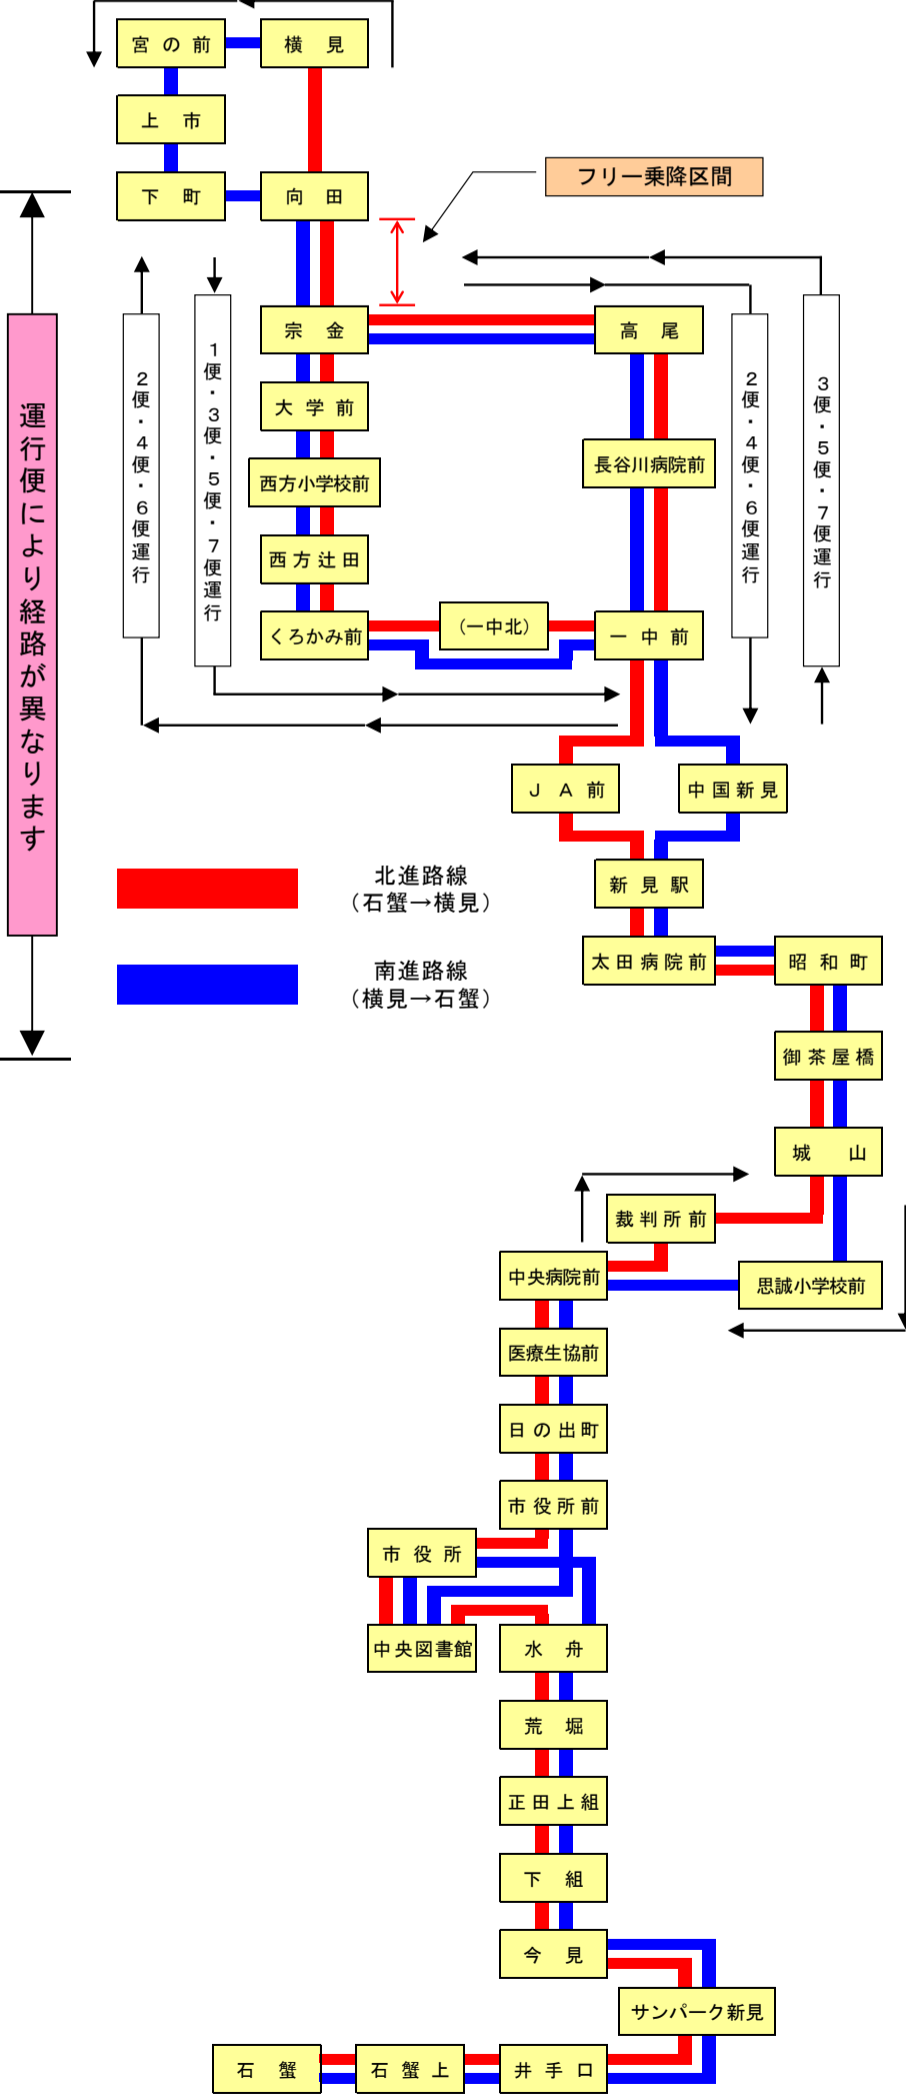

停留所名	1便	2便	3便	4便	5便	6便	7便
石蟹発		8:25	10:04	11:32	13:42	15:25	17:23
石蟹上		8:25	10:04	11:32	13:42	15:25	17:23
井手口		8:26	10:05	11:33	13:43	15:26	17:24
サンパーク新見		8:28	10:07	11:35	13:45	15:28	17:26
今見		8:29	10:08	11:36	13:46	15:29	17:27
下組		8:30	10:09	11:37	13:47	15:30	17:28
正田上組		8:31	10:10	11:38	13:48	15:31	17:29
荒堀		8:32	10:11	11:39	13:49	15:32	17:30
水舟		8:33	10:12	11:40	13:50	15:33	17:31
中央図書館		8:35	10:14	11:42	13:52	15:35	17:33
市役所		8:35	10:14	11:42	13:52	15:35	17:33
市役所前		8:37	10:16	11:44	13:54	15:37	17:35
日の出町		8:38	10:17	11:45	13:55	15:38	17:36
医療生協前		8:39	10:18	11:46	13:56	15:39	17:37
中央病院前		8:40	10:19	11:47	13:57	15:40	17:38
裁判所前		8:41	10:20	11:48	13:58	15:41	17:39
城山		8:43	10:22	11:50	14:00	15:43	17:41
御茶屋橋		8:45	10:24	11:52	14:02	15:45	17:43
昭和町		8:46	10:25	11:53	14:03	15:46	17:44
太田病院前		8:47	10:26	11:54	14:04	15:47	17:45
新見駅着		8:48	10:27	11:55	14:05	15:48	17:46
新見駅発		8:50	10:29	11:57	14:07	15:50	17:48
J A 前		8:51	10:30	11:58	14:08	15:51	17:49
一中前		8:52	10:31	11:59	14:09	15:52	17:50
一中北		8:52	—	11:59	—	15:52	—
くろかみ前		8:54	—	12:01	—	15:54	—
西方辻田		8:56	—	12:03	—	15:56	—
西方小学校前		8:57	—	12:04	—	15:57	—
大学前		8:57	—	12:04	—	15:57	—
長谷川病院前		—	10:33	—	14:11	—	17:52
高尾		—	10:34	—	14:12	—	17:53
宗金		8:59	10:36	12:06	14:14	15:59	17:55
向田		9:00	10:37	12:07	14:15	16:00	17:56
横見	7:40	9:03	10:40	12:10	14:18	16:03	17:59
宮の前	7:41	9:04	10:41	12:11	14:19	16:04	18:00
上市	7:42	9:05	10:42	12:12	14:20	16:05	18:01
下町	7:43	9:06	10:43	12:13	14:21	16:06	18:02
向田	7:44	9:07	10:44	12:14	14:22	16:07	18:03
宗金	7:45	9:08	10:45	12:15	14:23	16:08	18:04
高尾	—	9:10	—	12:17	—	16:10	—
長谷川病院前	—	9:11	—	12:18	—	16:11	—
大学前	7:47	—	10:47	—	14:25	—	18:06
西方小学校前	7:47	—	10:47	—	14:25	—	18:06
西方辻田	7:48	—	10:48	—	14:26	—	18:07
くろかみ前	7:50	—	10:50	—	14:28	—	18:09
一中前	7:52	9:13	10:52	12:20	14:30	16:13	18:11
中国新見	7:54	9:15	10:54	12:22	14:32	16:15	18:13
新見駅着	7:55	9:16	10:55	12:23	14:33	16:16	18:14
新見駅発	7:59	9:19	10:57	12:25	14:36	16:18	
太田病院前	8:00	9:20	10:58	12:26	14:37	16:19	
昭和町	8:01	9:21	10:59	12:27	14:38	16:20	
御茶屋橋	8:02	9:22	11:00	12:28	14:39	16:21	
城山	8:04	9:24	11:02	12:30	14:41	16:23	
思誠小学校前	8:05	9:25	11:03	12:31	14:42	16:24	
中央病院前	8:07	9:27	11:05	12:33	14:44	16:26	
医療生協前	8:08	9:28	11:06	12:34	14:45	16:27	
日の出町	8:09	9:29	11:07	12:35	14:46	16:28	
市役所前	8:10	9:30	11:08	12:36	14:47	16:29	
市役所	8:10	9:30	11:08	12:36	14:47	16:29	
中央図書館	8:12	9:32	11:10	12:38	14:49	16:31	
市役所	8:12	9:32	11:10	12:38	14:49	16:31	
水舟	8:14	9:34	11:12	12:40	14:51	16:33	
荒堀	8:15	9:35	11:13	12:41	14:52	16:34	
正田上組	8:16	9:36	11:14	12:42	14:53	16:35	
下組	8:17	9:37	11:15	12:43	14:54	16:36	
今見	8:18	9:38	11:16	12:44	14:55	16:37	
サンパーク新見	8:19	9:39	11:17	12:45	14:56	16:38	
井手口	8:21	9:41	11:19	12:47	14:58	16:40	
石蟹上	8:22	9:42	11:20	12:48	14:59	16:41	
石蟹着	8:22	9:42	11:20	12:48	14:59	16:41	

(注) 石蟹停留所では、次の発車まで停車時間があります。