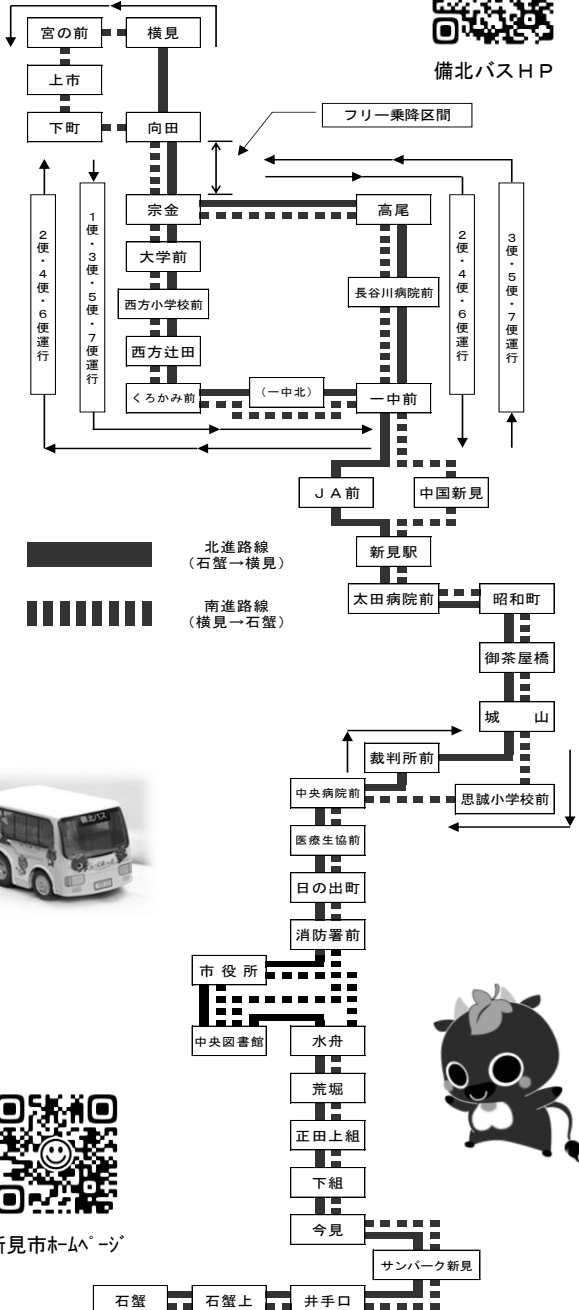

市街地循環バス

『ら・くるっと』 運行時刻表 & 路線図

令和5年10月1日改定

※石蟹停留所では、停車時間がありますのでご注意ください。
※新見駅～横見間では、運行便により、一部経路が異なりますので、ご注意ください。
※市街地循環バスは、年末年始を除き、毎日運行しています。
【年末年始の運行】
12月29日～31日まで「2～6便」を運行(1便、7便を運休)
1月1日～3日まで「3・5・6便」を運行(1便、2便、4便、7便を運休)
※乗車料金は、1乗車当たり100円の定額制です。
(義務教育就学前の児童は無料。)

■問い合わせ先
備北バス(株)新見営業所
電話(0867)72-0625

備北バスHP

新見市ホームページ

停留所名	1便	2便	3便	4便	5便	6便	7便	
石蟹 発		8:30	10:04	11:32	13:42	15:25	17:23	
石蟹 上		8:30	10:04	11:32	13:42	15:25	17:23	
井手口		8:31	10:05	11:33	13:43	15:26	17:24	
サンパーク新見		8:33	10:07	11:35	13:45	15:28	17:26	
今見		8:34	10:08	11:36	13:46	15:29	17:27	
下組		8:35	10:09	11:37	13:47	15:30	17:28	
正田上組		8:36	10:10	11:38	13:48	15:31	17:29	
荒堀		8:37	10:11	11:39	13:49	15:32	17:30	
水舟		8:38	10:12	11:40	13:50	15:33	17:31	
中央図書館		8:40	10:14	11:42	13:52	15:35	17:33	
市役所		8:40	10:14	11:42	13:52	15:35	17:33	
消防署前		8:42	10:16	11:44	13:54	15:37	17:35	
日の出町		8:43	10:17	11:45	13:55	15:38	17:36	
医療生協前		8:44	10:18	11:46	13:56	15:39	17:37	
中央病院前		8:45	10:19	11:47	13:57	15:40	17:38	
裁判所前		8:46	10:20	11:48	13:58	15:41	17:39	
城山		8:48	10:22	11:50	14:00	15:43	17:41	
御茶屋橋		8:50	10:24	11:52	14:02	15:45	17:43	
昭和町		8:51	10:25	11:53	14:03	15:46	17:44	
太田病院前		8:52	10:26	11:54	14:04	15:47	17:45	
新見駅 着		8:53	10:27	11:55	14:05	15:48	17:46	
新見駅 発		8:58	10:29	11:57	14:07	15:50	18:00	
J A 前		8:59	10:30	11:58	14:08	15:51	18:01	
一中前		9:00	10:31	11:59	14:09	15:52	18:02	
一の中北		9:00	—	11:59	—	15:52	—	
フレスタ前		9:01	—	12:00	—	15:53	—	
くろかみ前		9:02	—	12:01	—	15:54	—	
西方辻田		9:04	—	12:03	—	15:56	—	
西方小学校前		9:05	—	12:04	—	15:57	—	
大学前		9:05	—	12:04	—	15:57	—	
長谷川病院前		—	10:33	—	14:11	—	18:04	
高尾		—	10:34	—	14:12	—	18:05	
宗金		9:07	10:36	12:06	14:14	15:59	18:07	
向田		9:08	10:37	12:07	14:15	16:00	18:08	
横見		7:40	9:11	10:40	12:10	14:18	16:03	18:11
宮の前		7:41	9:12	10:41	12:11	14:19	16:04	18:12
上市		7:42	9:13	10:42	12:12	14:20	16:05	18:13
下町		7:43	9:14	10:43	12:13	14:21	16:06	18:14
向田		7:44	9:15	10:44	12:14	14:22	16:07	18:15
宗金		7:45	9:16	10:45	12:15	14:23	16:08	18:16
高尾		—	9:18	—	12:17	—	16:10	—
長谷川病院前		—	9:19	—	12:18	—	16:11	—
大学前		7:47	—	10:47	—	14:25	—	18:18
西方小学校前		7:47	—	10:47	—	14:25	—	18:18
西方辻田		7:48	—	10:48	—	14:26	—	18:19
くろかみ前		7:50	—	10:50	—	14:28	—	18:21
フレスタ前		7:51	—	10:51	—	14:29	—	18:22
一中前		7:52	9:21	10:52	12:20	14:30	16:13	18:23
中国新見		7:54	9:23	10:54	12:22	14:32	16:15	18:25
新見駅 着		7:55	9:24	10:55	12:23	14:33	16:16	18:26
新見駅 発		7:58	9:30	10:57	12:25	14:36	16:18	—
太田病院前		7:59	9:31	10:58	12:26	14:37	16:19	—
昭和町		8:00	9:32	10:59	12:27	14:38	16:20	—
御茶屋橋		8:01	9:33	11:00	12:28	14:39	16:21	—
城山		8:03	9:35	11:02	12:30	14:41	16:23	—
思誠小学校前		8:04	9:36	11:03	12:31	14:42	16:24	—
中央病院前		8:06	9:38	11:05	12:33	14:44	16:26	—
医療生協前		8:07	9:39	11:06	12:34	14:45	16:27	—
日の出町		8:08	9:40	11:07	12:35	14:46	16:28	—
消防署前		8:09	9:41	11:08	12:36	14:47	16:29	—
中央図書館		8:11	9:43	11:10	12:38	14:49	16:31	—
市役所		8:11	9:43	11:10	12:38	14:49	16:31	—
水舟		8:13	9:45	11:12	12:40	14:51	16:33	—
荒堀		8:14	9:46	11:13	12:41	14:52	16:34	—
正田上組		8:15	9:47	11:14	12:42	14:53	16:35	—
下組		8:16	9:48	11:15	12:43	14:54	16:36	—
今見		8:17	9:49	11:16	12:44	14:55	16:37	—
サンパーク新見		8:18	9:50	11:17	12:45	14:56	16:38	—
井手口		8:20	9:52	11:19	12:47	14:58	16:40	—
石蟹		8:21	9:53	11:20	12:48	14:59	16:41	—
石蟹 着		8:21	9:53	11:20	12:48	14:59	16:41	—

※石蟹停留所では次の発車まで停車時間があります。

市街地循環バスの時刻表・路線図は、新見市ホームページの「公共交通」に掲載しています。

●新見市交通対策課 電話(0867)72-6122